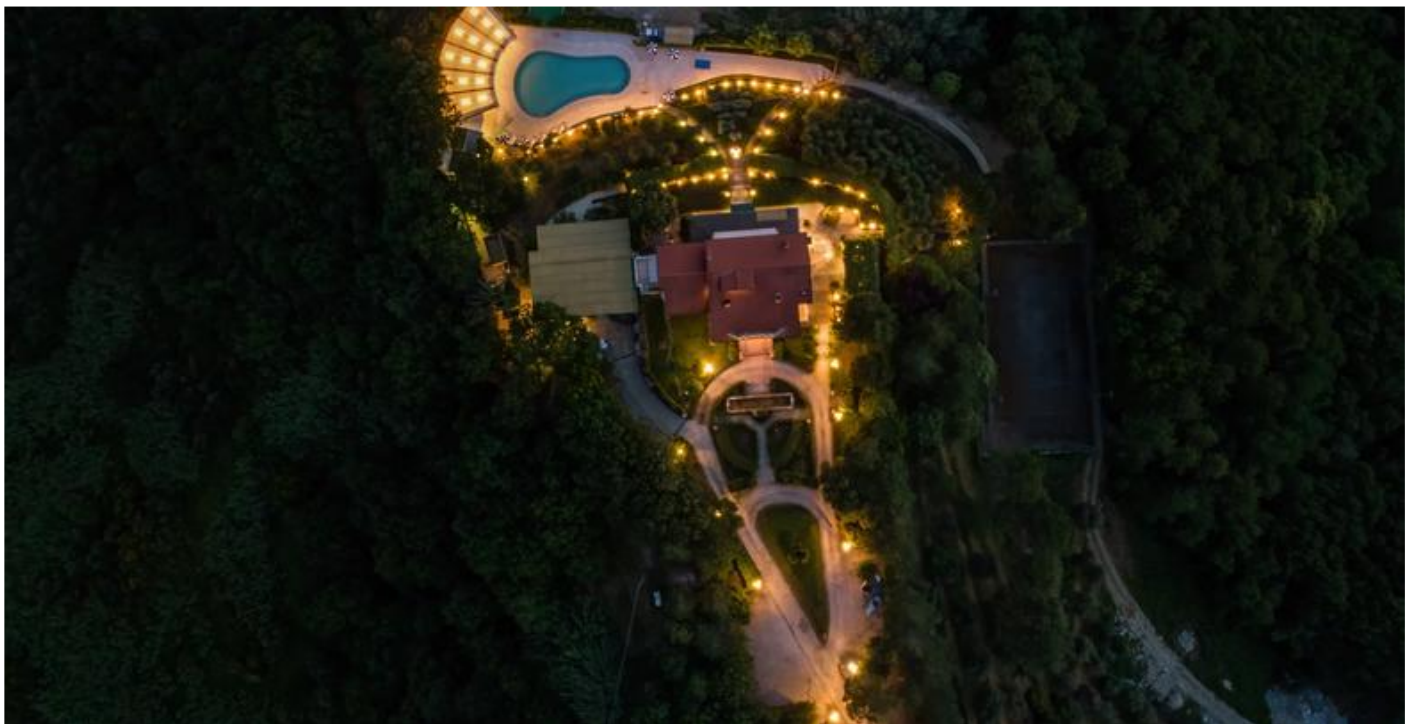

Servizi

12 ospiti

6 stanze

7 bagni

SERVIZI E ACCESSORI

☒ Parcheggio	☒ Giardino	☒ Piscina
☒ Animali domestici*	☒ Asciugamani	☒ Lenzuola
☒ Riscaldamento	☒ Aria condizionata	☒ Tv sat
☒ Wi-Fi	☒ Lavatrice	☒ Lavastoviglie
☒ Forno micro-onde	☒ Barbecue	☒ Doccia esterna

*Servizi a richiesta, costo extra