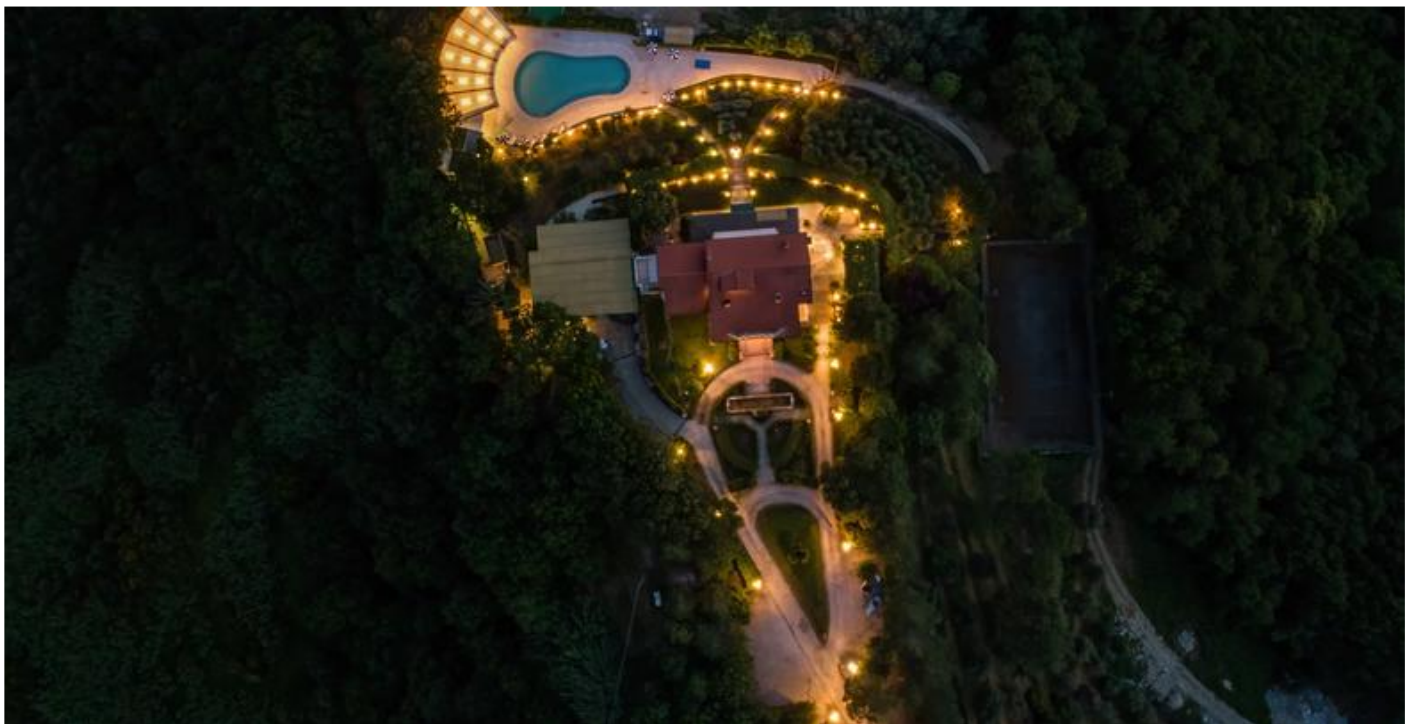

12 ospiti | 6 stanze | 7 bagni

Descrizione

Villa Mistica è una sistemazione perfetta per la tua vacanza in Toscana: questa splendida proprietà di lusso si trova infatti a poca distanza dall'antico borgo di Montecatini Alto, vicino a Montecatini Terme. Con le sue visuali panoramiche mozzafiato sulle colline e sulla campagna, questa residenza offre un'esperienza straordinaria in termini di lusso e relax.

Rimarrai subito incantato dal suo design moderno e spazioso, capace di bilanciare perfettamente comfort ed eleganza. La villa include una spaziosa veranda di 150 metri quadrati, completa di tavolo e sedie e accessibile direttamente dal patio. È il luogo perfetto per sorseggiare un bicchiere di vino durante un'immersione visiva nello splendido contesto naturale circostante.

Villa Mistica

Montecatini Terme - Toscana - Italia

Villa Mistica è una soluzione affascinante sia per una vacanza in famiglia che per una fuga romantica. Progettato con la massima attenzione ad aspetti come funzionalità e luce, il suo design comunica un'atmosfera confortevole e rilassante, gioiosa e accogliente. Grazie a 400 metri quadrati di superficie interna, la proprietà mette a disposizione ampi spazi finemente decorati con pareti tinteggiate in tonalità tenui. Situata a breve distanza da città meravigliose come Firenze, Lucca e Siena, oltre che vicinissima alla celebre Montecatini Terme, Villa Mistica è una sistemazione perfetta per esplorare tutto ciò che la Toscana ha da offrire.

**Servizi a richiesta, costo extra*

Località

Villa Mistica si trova a Montecatini Alto, un incantevole borgo nel cuore della Toscana. Questa antica cittadina in cima a una collina offre viste mozzafiato sulla campagna e, in particolare, sulla lussureggiante vegetazione e le dolci colline della Valdinievole.