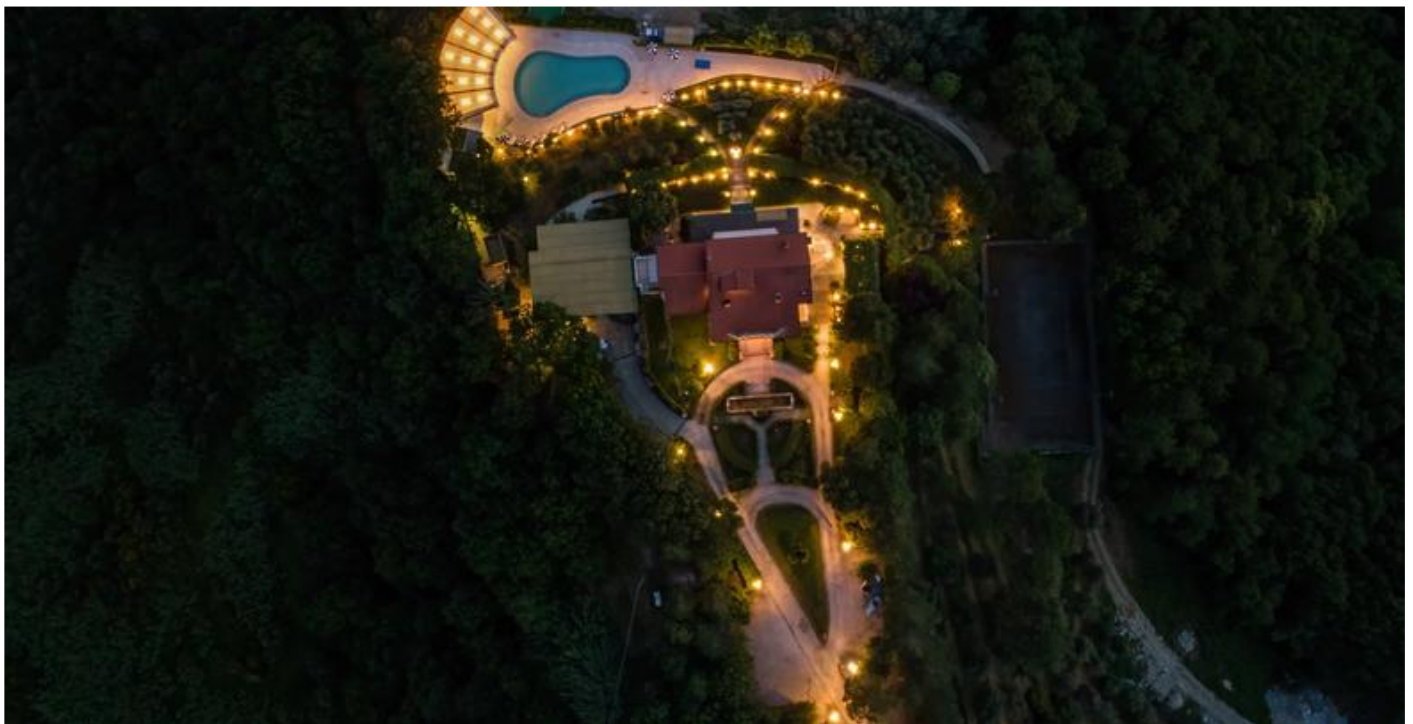

Rimarrai subito incantato dal suo design moderno e spazioso, capace di bilanciare perfettamente comfort ed eleganza. La villa include una spaziosa veranda di 150 metri quadrati, completa di tavolo e sedie e accessibile direttamente dal patio. È il luogo perfetto per sorseggiare un bicchiere di vino durante un'immersione visiva nello splendido contesto naturale circostante.

Ma il vero fiore all'occhiello di Villa Mistica è il suo straordinario outdoor. Con decine di sentieri escursionistici e piste ciclabili a breve distanza, questa proprietà di lusso è un vero paradiso per gli amanti della natura alla ricerca di un'atmosfera senza tempo. La veranda è ideale per lunghe cene all'aperto, mentre l'ampio giardino è perfetto per prendere il sole o godersi una partita a bocce con la famiglia o

gli amici.

Villa Mistica è una soluzione affascinante sia per una vacanza in famiglia che per una fuga romantica. Progettato con la massima attenzione ad aspetti come funzionalità e luce, il suo design comunica un'atmosfera confortevole e rilassante, gioiosa e accogliente. Grazie a 400 metri quadrati di superficie interna, la proprietà mette a disposizione ampi spazi finemente decorati con pareti tinteggiate in tonalità tenui. Situata a breve distanza da città meravigliose come Firenze, Lucca e Siena, oltre che vicinissima alla celebre Montecatini Terme, Villa Mistica è una sistemazione perfetta per esplorare tutto ciò che la Toscana ha da offrire.

**Servizi a richiesta, costo extra*

Località

Villa Mistica si trova a Montecatini Alto, un incantevole borgo nel cuore della Toscana. Questa antica cittadina in cima a una collina offre viste mozzafiato sulla campagna e, in particolare, sulla lussureggiante vegetazione e le dolci colline della Valdinievole.