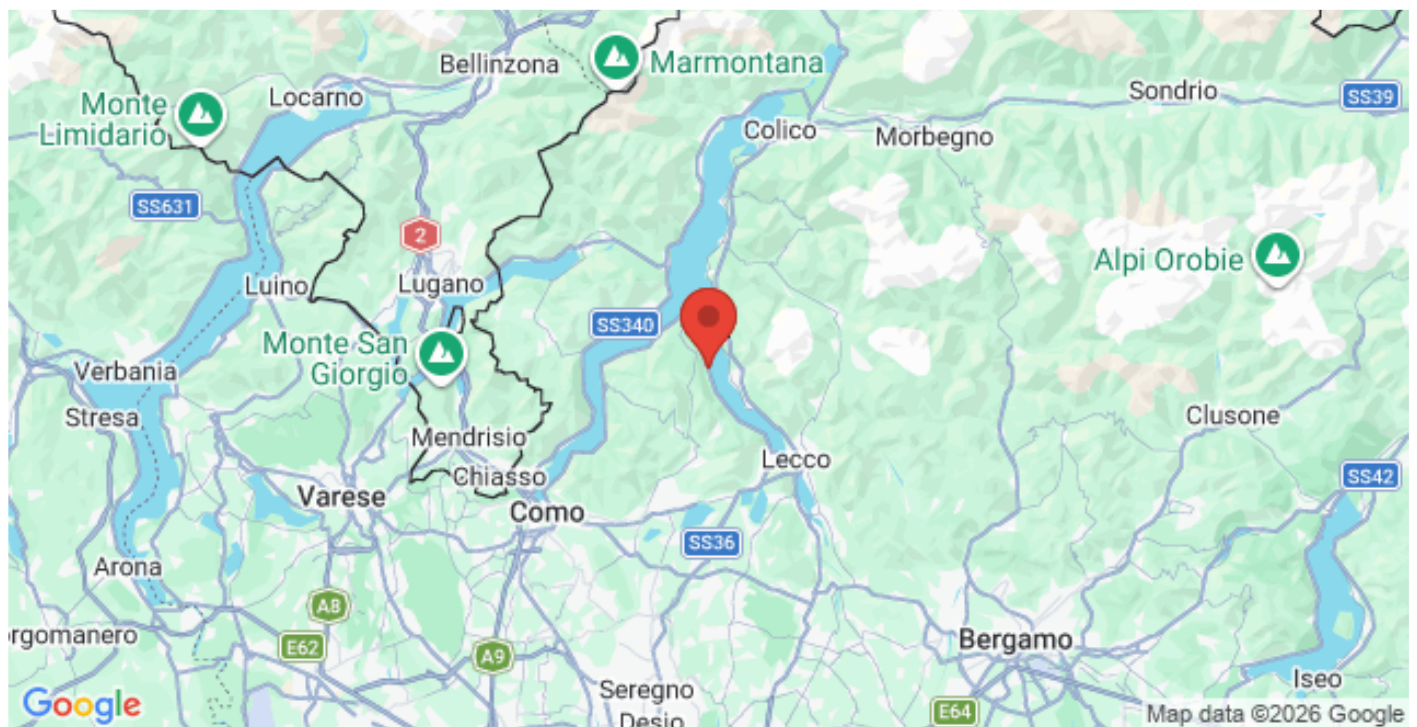

Località

Villa Bellevue è una location esclusiva nel cuore del Lago di Como, situata nel piccolo e caratteristico borgo di Vassena un borgo facente parte del Comune di Oliveto Lario.

Il borgo si estende dalle rive del lago fino alle colline sovrastanti, il che ne fa una location strategica per coloro che desiderano esplorare i dintorni di Como e alcune fra le principali città lombarde come Milano, Lecco e Bergamo, che sono a meno di 90 minuti di auto, così come Lugano, la bellissima città svizzera sempre affacciata sul lago.

POSIZIONE

Oliveto Lario

AEREOPORTO

Aeroporto Internazionale di Malpensa: 80 Km

DISTANZE DA LOCALITÀ PRINCIPALI

Bellagio: 10 minuti, Lecco: 20 Minuti, Milano: 1 ora

DISTANZA DA MARE/LAGO

Direttamente a Lago