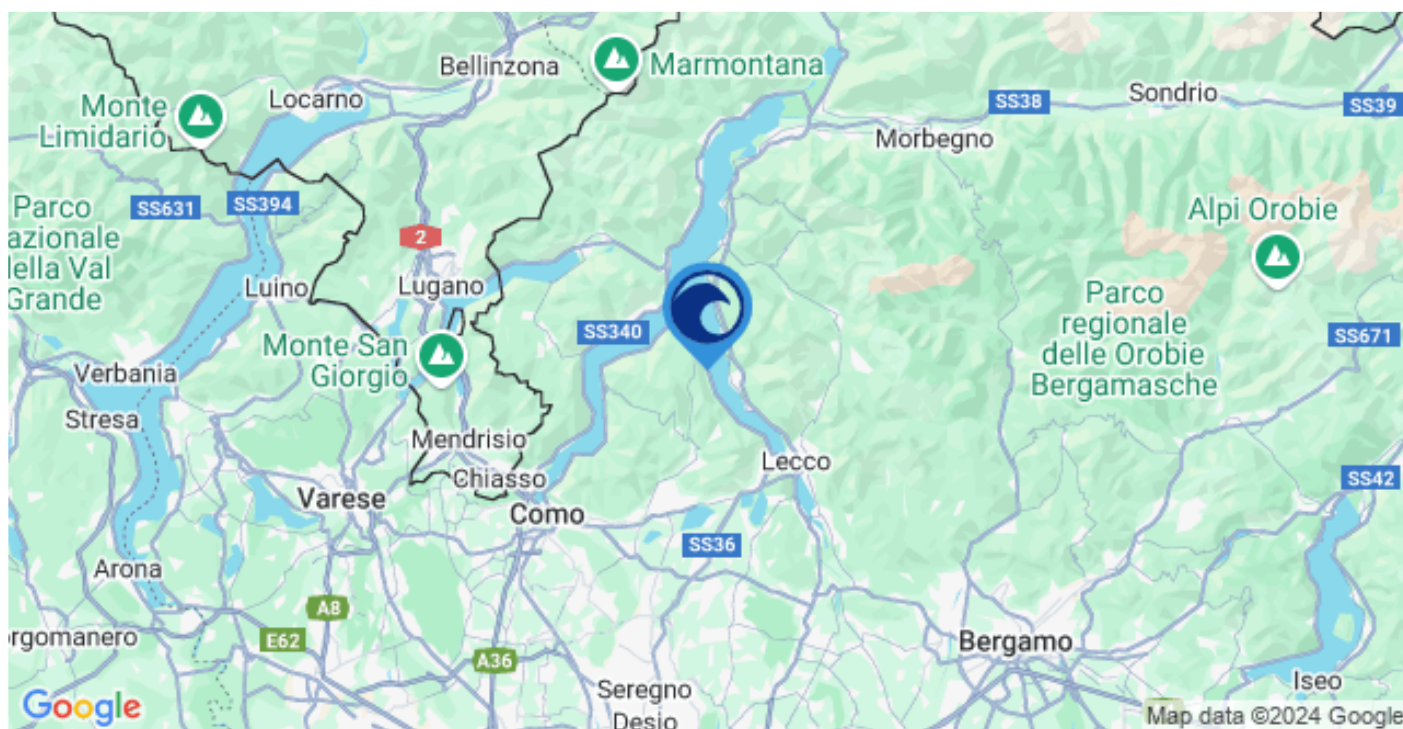

**Servizi a richiesta, costo extra*

Località

Villa Bellevue è una location esclusiva nel cuore del Lago di Como, situata nel piccolo e caratteristico borgo di Vassena un borgo facente parte del Comune di Oliveto Lario.

Il borgo si estende dalle rive del lago fino alle colline sovrastanti, il che ne fa una location strategica per coloro che desiderano esplorare i dintorni di Como e alcune fra le principali città lombarde come Milano, Lecco e Bergamo, che sono a meno di 90 minuti di auto, così come Lugano, la bellissima città svizzera sempre affacciata sul lago.

POSIZIONE

Oliveto Lario

AEREOPORTO

Aeroporto Internazionale di Malpensa: 80 Km

DISTANZE DA LOCALITÀ PRINCIPALI

Bellagio: 10 minuti, Lecco: 20 Minuti, Milano: 1 ora

DISTANZA DA MARE/LAGO

Direttamente a Lago