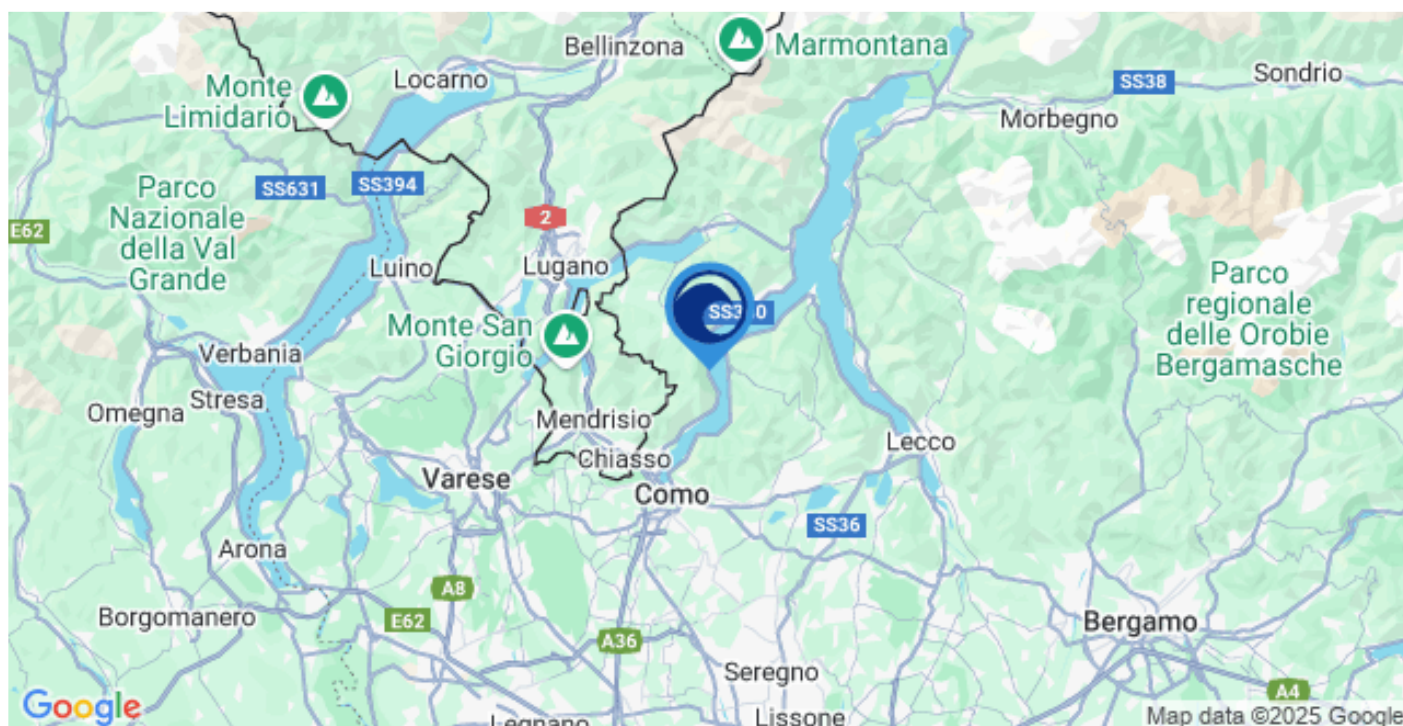

Località

Brienno è un piccolo paese antico situato sulla riva ovest del bellissimo Lago di Como. Questo posto ha origini celtiche ed è costellato di case pittoresche che emergono dal lago e dalla collina verde.

Questa bellezza medievale è il posto ideale per gli ospiti che desiderano una vacanza tranquilla sul lago. I turisti possono anche trovare arte e cultura, o fare passeggiate nel contesto naturale che circonda il paese: avranno l'occasione di visitare, ad esempio, il giardino botanico e un bosco di faggi secolari.

POSIZIONE

Brienno, Lago di Como, Italia

AEREOPORTO

Aeroporto internazionale di Malpensa: 70 Km

DISTANZE DA LOCALITÀ PRINCIPALI

Laglio: 4 km, Como: 17 km, Menaggio: 30 km

DISTANZA DA MARE/LAGO

a lago