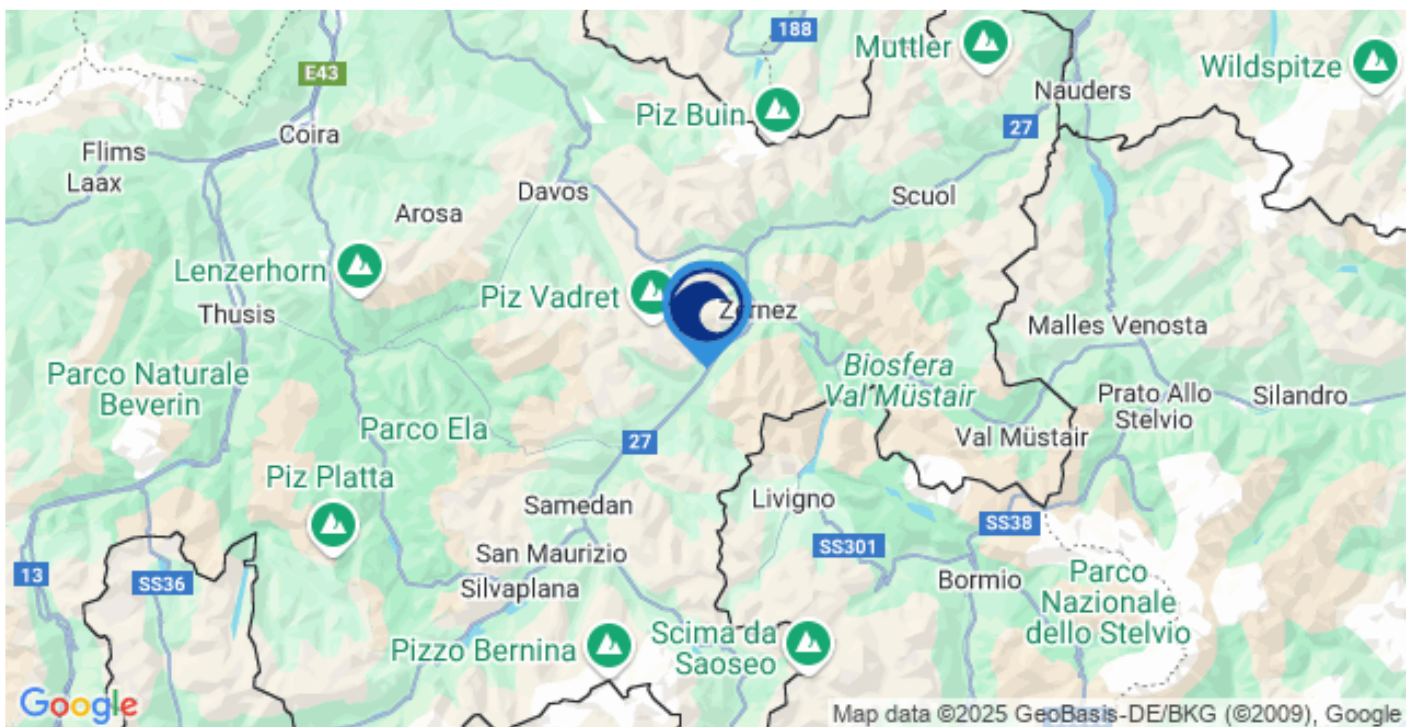

4 ospiti | 2 stanze | 2 bagni

Descrizione

Se la vostra intenzione è quella di trascorrere una serena vacanza tra i paesaggi mozzafiato della Svizzera, Liebe Haus potrebbe rivelarsi la perfetta soluzione per voi e per la vostra famiglia. Questo appartamento, d'aspetto realmente accattivante, si compone di tre camere e mezzo in grado di accogliere fino a quattro persone ed è collocato nella splendida area di Engandin, a poca distanza dalla celebre St. Moritz. Liebe Haus è stata costruita in una location soleggiata e tranquilla, in modo da permettere agli ospiti di beneficiare della meravigliosa luce naturale e del benefico clima dell'area, oltre naturalmente che degli splendidi panorami fatti di piste da sci e montagne verdi. Passeggiare a piedi è certamente un'opzione da tenere in considerazione per esplorare l'area, caratterizzata da angoli di vero fascino che meritano tutta l'attenzione possibile per essere completamente assimilati. Per quanto riguarda invece Liebe Haus, gli ospiti avranno la possibilità di soggiornare in una splendida camera da letto doppia con stanza da bagno dedicata, equipaggiata di vasca, toilette e lavabo; in una doppia anch'essa con bagno privato composto da doccia, toilette e doppio lavabo; in un'ampia zona giorno resa peculiare e assai romantica dalla presenza di uno splendido caminetto, oltre che dalla vista sulle montagne circostanti. Liebe Haus include numerosi optional che renderanno la vostra vacanza confortevole e rilassante: radio, televisore, lettore DVD, lavatrice, asciugatrice e, naturalmente, connessione gratuita ad internet tramite WI-FI.

Liebe Haus si trova a poca distanza da Saint Moritz, il celebre resort alpino nella Valle Engandina, che per ben due volte ha ospitato le Olimpiadi Invernali e che rappresenta una delle destinazioni più amate dalle celebrità di tutto il mondo.

POSIZIONE

Valle Engandina

AEREOPORTO

Aeroporto Samedan 25 km

DISTANZE DA LOCALITÀ PRINCIPALI

St. Moritz 14 km

Prezzi

PREZZI PER SETTIMANA *