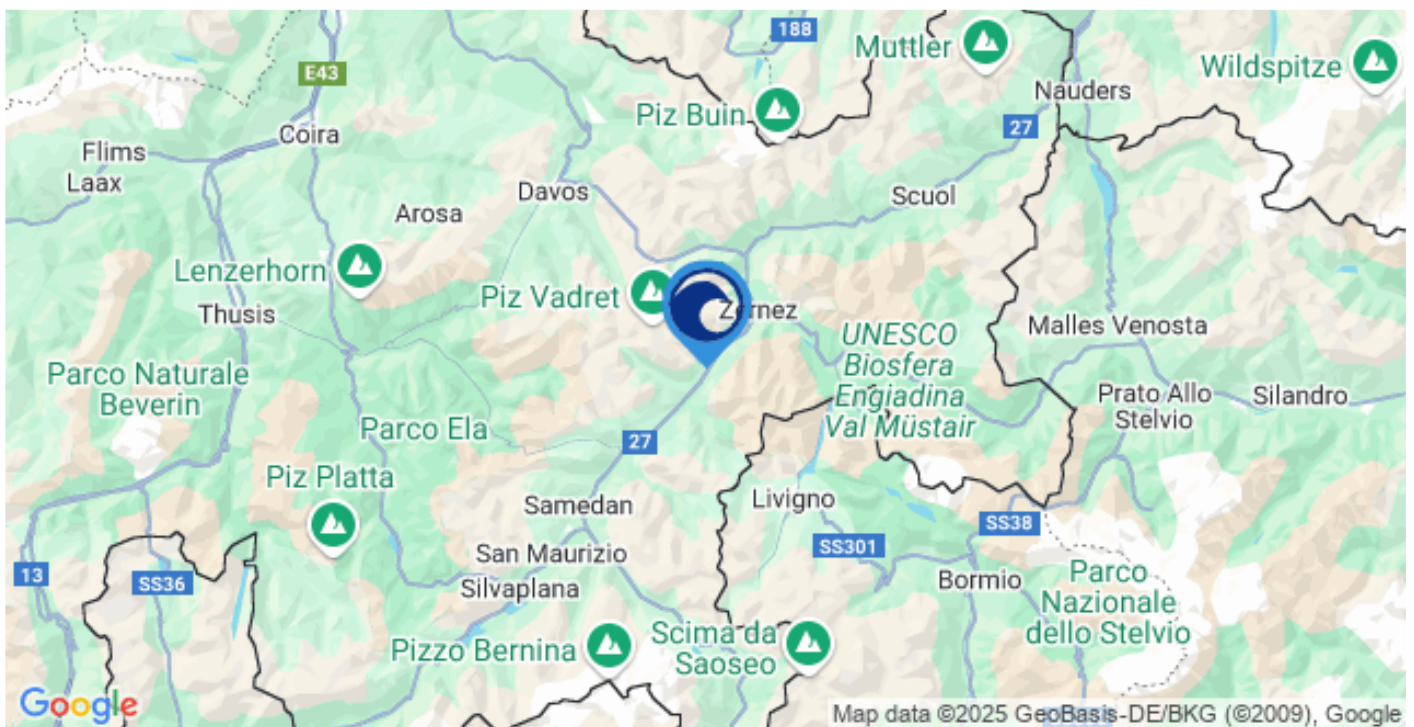

4 ospiti | 2 stanze | 2 bagni

Descrizione

Se la vostra intenzione è quella di trascorrere una serena vacanza tra i paesaggi mozzafiato della Svizzera, Liebe Haus potrebbe rivelarsi la perfetta soluzione per voi e per la vostra famiglia. Questo appartamento, d'aspetto realmente accattivante, si compone di tre camere e mezzo in grado di accogliere fino a quattro persone ed è collocato nella splendida area di Engandin, a poca distanza dalla celebre St. Moritz. Liebe Haus è stata costruita in una location soleggiata e tranquilla, in modo da permettere agli ospiti di beneficiare della meravigliosa luce naturale e del benefico clima dell'area, oltre naturalmente che degli splendidi panorami fatti di piste da sci e montagne verdi. Passeggiare a piedi è certamente un'opzione da tenere in considerazione per esplorare l'area, caratterizzata da angoli di vero fascino che meritano tutta l'attenzione possibile per essere completamente assimilati. Per quanto riguarda invece Liebe Haus, gli ospiti avranno la possibilità di soggiornare in una splendida camera da letto doppia con stanza da bagno dedicata, equipaggiata di vasca, toilette e lavabo; in una doppia anch'essa con bagno privato composto da doccia, toilette e doppio lavabo; in un'ampia zona giorno resa peculiare e assai romantica dalla presenza di uno splendido caminetto, oltre che dalla vista sulle montagne circostanti. Liebe Haus include numerosi optional che renderanno la vostra vacanza confortevole e rilassante: radio, televisore, lettore DVD, lavatrice, asciugatrice e, naturalmente, connessione gratuita ad internet tramite WI-FI.

Liebe Haus si trova a poca distanza da Saint Moritz, il celebre resort alpino nella Valle Engandina, che per ben due volte ha ospitato le Olimpiadi Invernali e che rappresenta una delle destinazioni più amate dalle celebrità di tutto il mondo.

POSIZIONE

Valle Engandina

AEREOPORTO

Aeroporto Samedan 25 km

DISTANZE DA LOCALITÀ PRINCIPALI

St. Moritz 14 km

Prezzi

PREZZI PER SETTIMANA *