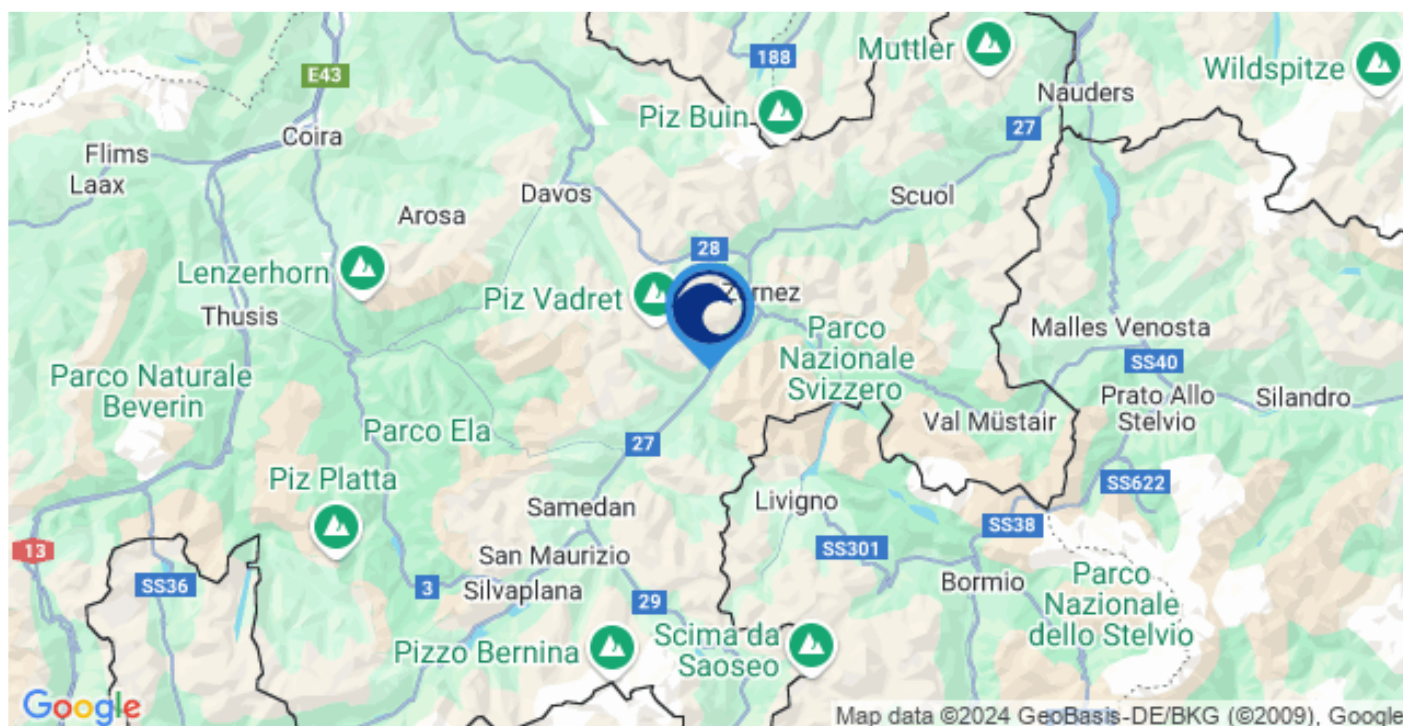

4 ospiti | 2 stanze | 2 bagni

Descrizione

Se la vostra intenzione è quella di trascorrere una serena vacanza tra i paesaggi mozzafiato della Svizzera, Liebe Haus potrebbe rivelarsi la perfetta soluzione per voi e per la vostra famiglia. Questo appartamento, d'aspetto realmente accattivante, si compone di tre camere e mezzo in grado di accogliere fino a quattro persone ed è collocato nella splendida area di Engandin, a poca distanza dalla celebre St. Moritz. Liebe Haus è stata costruita in una location soleggiata e tranquilla, in modo da permettere agli ospiti di beneficiare della meravigliosa luce naturale e del benefico clima dell'area, oltre naturalmente che degli splendidi panorami fatti di piste da sci e montagne verdi. Passeggiare a piedi è certamente un'opzione da tenere in considerazione per esplorare l'area, caratterizzata da angoli di vero fascino che meritano tutta l'attenzione possibile per essere completamente assimilati. Per quanto riguarda invece Liebe Haus, gli ospiti avranno la possibilità di soggiornare in una splendida camera da letto doppia con stanza da bagno dedicata, equipaggiata di vasca, toilette e lavabo; in una doppia anch'essa con bagno privato composto da doccia, toilette e doppio lavabo; in un'ampia zona giorno resa peculiare e assai romantica dalla presenza di uno splendido caminetto, oltre che dalla vista sulle montagne circostanti. Liebe Haus include numerosi optional che renderanno la vostra vacanza confortevole e rilassante: radio, televisore, lettore DVD, lavatrice, asciugatrice e, naturalmente, connessione gratuita ad internet tramite WI-FI.

Liebe Haus si trova a poca distanza da Saint Moritz, il celebre resort alpino nella Valle Engandina, che per ben due volte ha ospitato le Olimpiadi Invernali e che rappresenta una delle destinazioni più amate dalle celebrità di tutto il mondo.

POSIZIONE

Valle Engandina

AEREOPORTO

Aeroporto Samedan 25 km

DISTANZE DA LOCALITÀ PRINCIPALI

St. Moritz 14 km

Prezzi

PREZZI PER SETTIMANA *