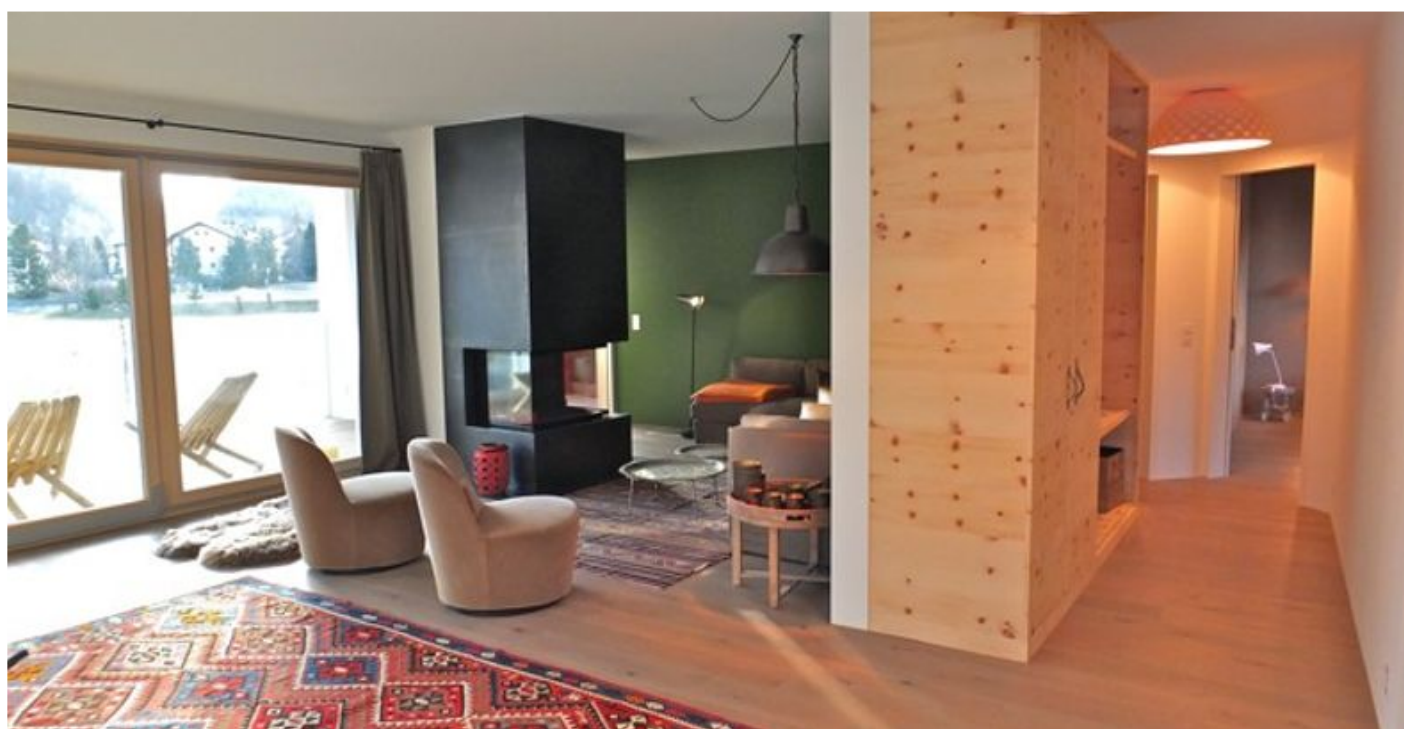

8 ospiti | 4 stanze | 2 bagni

Descrizione

Questo splendido appartamento di lusso misura 160 metri quadri ed è collocato al primo piano di una struttura costruita nel 2014. Certamente rappresenta un punto d'appoggio mozzafiato per una visita alla splendida area di Engandina, in Svizzera. Montagne innevate, aria frizzante e un sole accecante finiranno per sedurvi in uno dei territori più spettacolari del Paese.

Appartamento Beau vi dà il benvenuto con il suo ampio ingresso e ancor più grande zona giorno, lambita alla perfezione dalla luce naturale e ideale per sognare ad occhi aperti mentre si osserva lo splendido panorama oltre i vetri delle finestre.

Un romantico caminetto è accompagnato da un'area pranzo direttamente connessa allo splendido balcone.

L'appartamento include una stanza da letto doppia, un ampio bagno con vasca, doccia e doppio lavabo e una seconda stanza da bagno destinata agli ospiti.

Riscaldamento

DVD

Lavatrice

Lavastoviglie

**Servizi a richiesta, costo extra*

Località

Appartamento Beau si trova nell'area di Celerina, nel Cantone svizzero dei Grigioni. Si tratta di un territorio naturale di grande impatto, con numerose foreste e montagne innevate, frequentato da turisti di tutto il mondo per le splendide piste da sci e la stretta vicinanza con la meravigliosa St. Moritz. Il Cantone è in prevalenza montuoso; la vetta più alta è il Pizzo Bernina che raggiunge i 4.049 m.