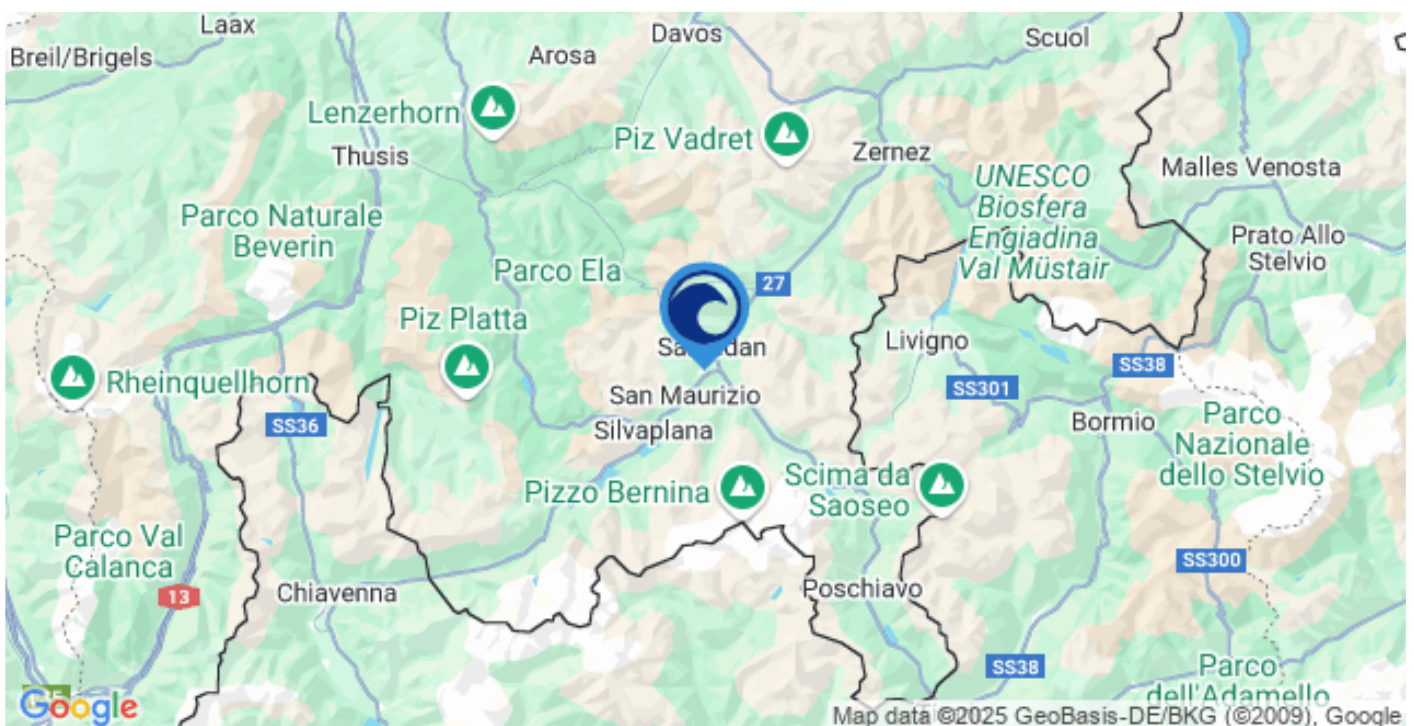

Riscaldamento

DVD

Lavatrice

Lavastoviglie

**Servizi a richiesta, costo extra*

Località

Appartamento Beau si trova nell'area di Celerina, nel Cantone svizzero dei Grigioni. Si tratta di un territorio naturale di grande impatto, con numerose foreste e montagne innevate, frequentato da turisti di tutto il mondo per le splendide piste da sci e la stretta vicinanza con la meravigliosa St. Moritz. Il Cantone è in prevalenza montuoso; la vetta più alta è il Pizzo Bernina che raggiunge i 4.049 m.

POSIZIONE

Distretto di Maloggia

AEREOPORTO

Aeroporto di Samedan 20 km

DISTANZE DA LOCALITÀ PRINCIPALI

St. Moritz 8 km

Prezzi

PREZZI PER SETTIMANA *