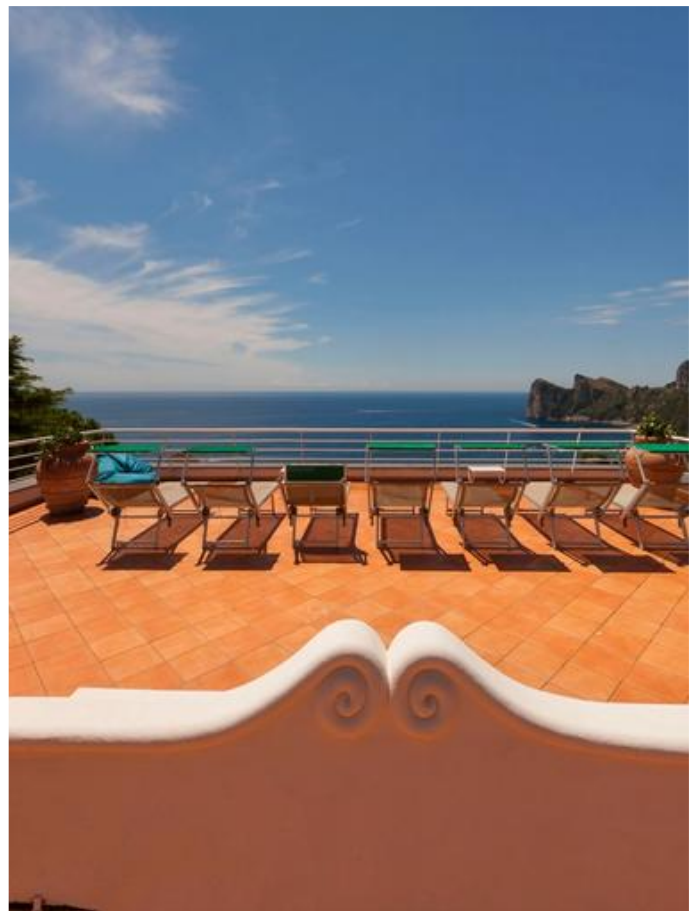

Villa Alesia

Marina del Cantone - Costiera Amalfitana - Italia